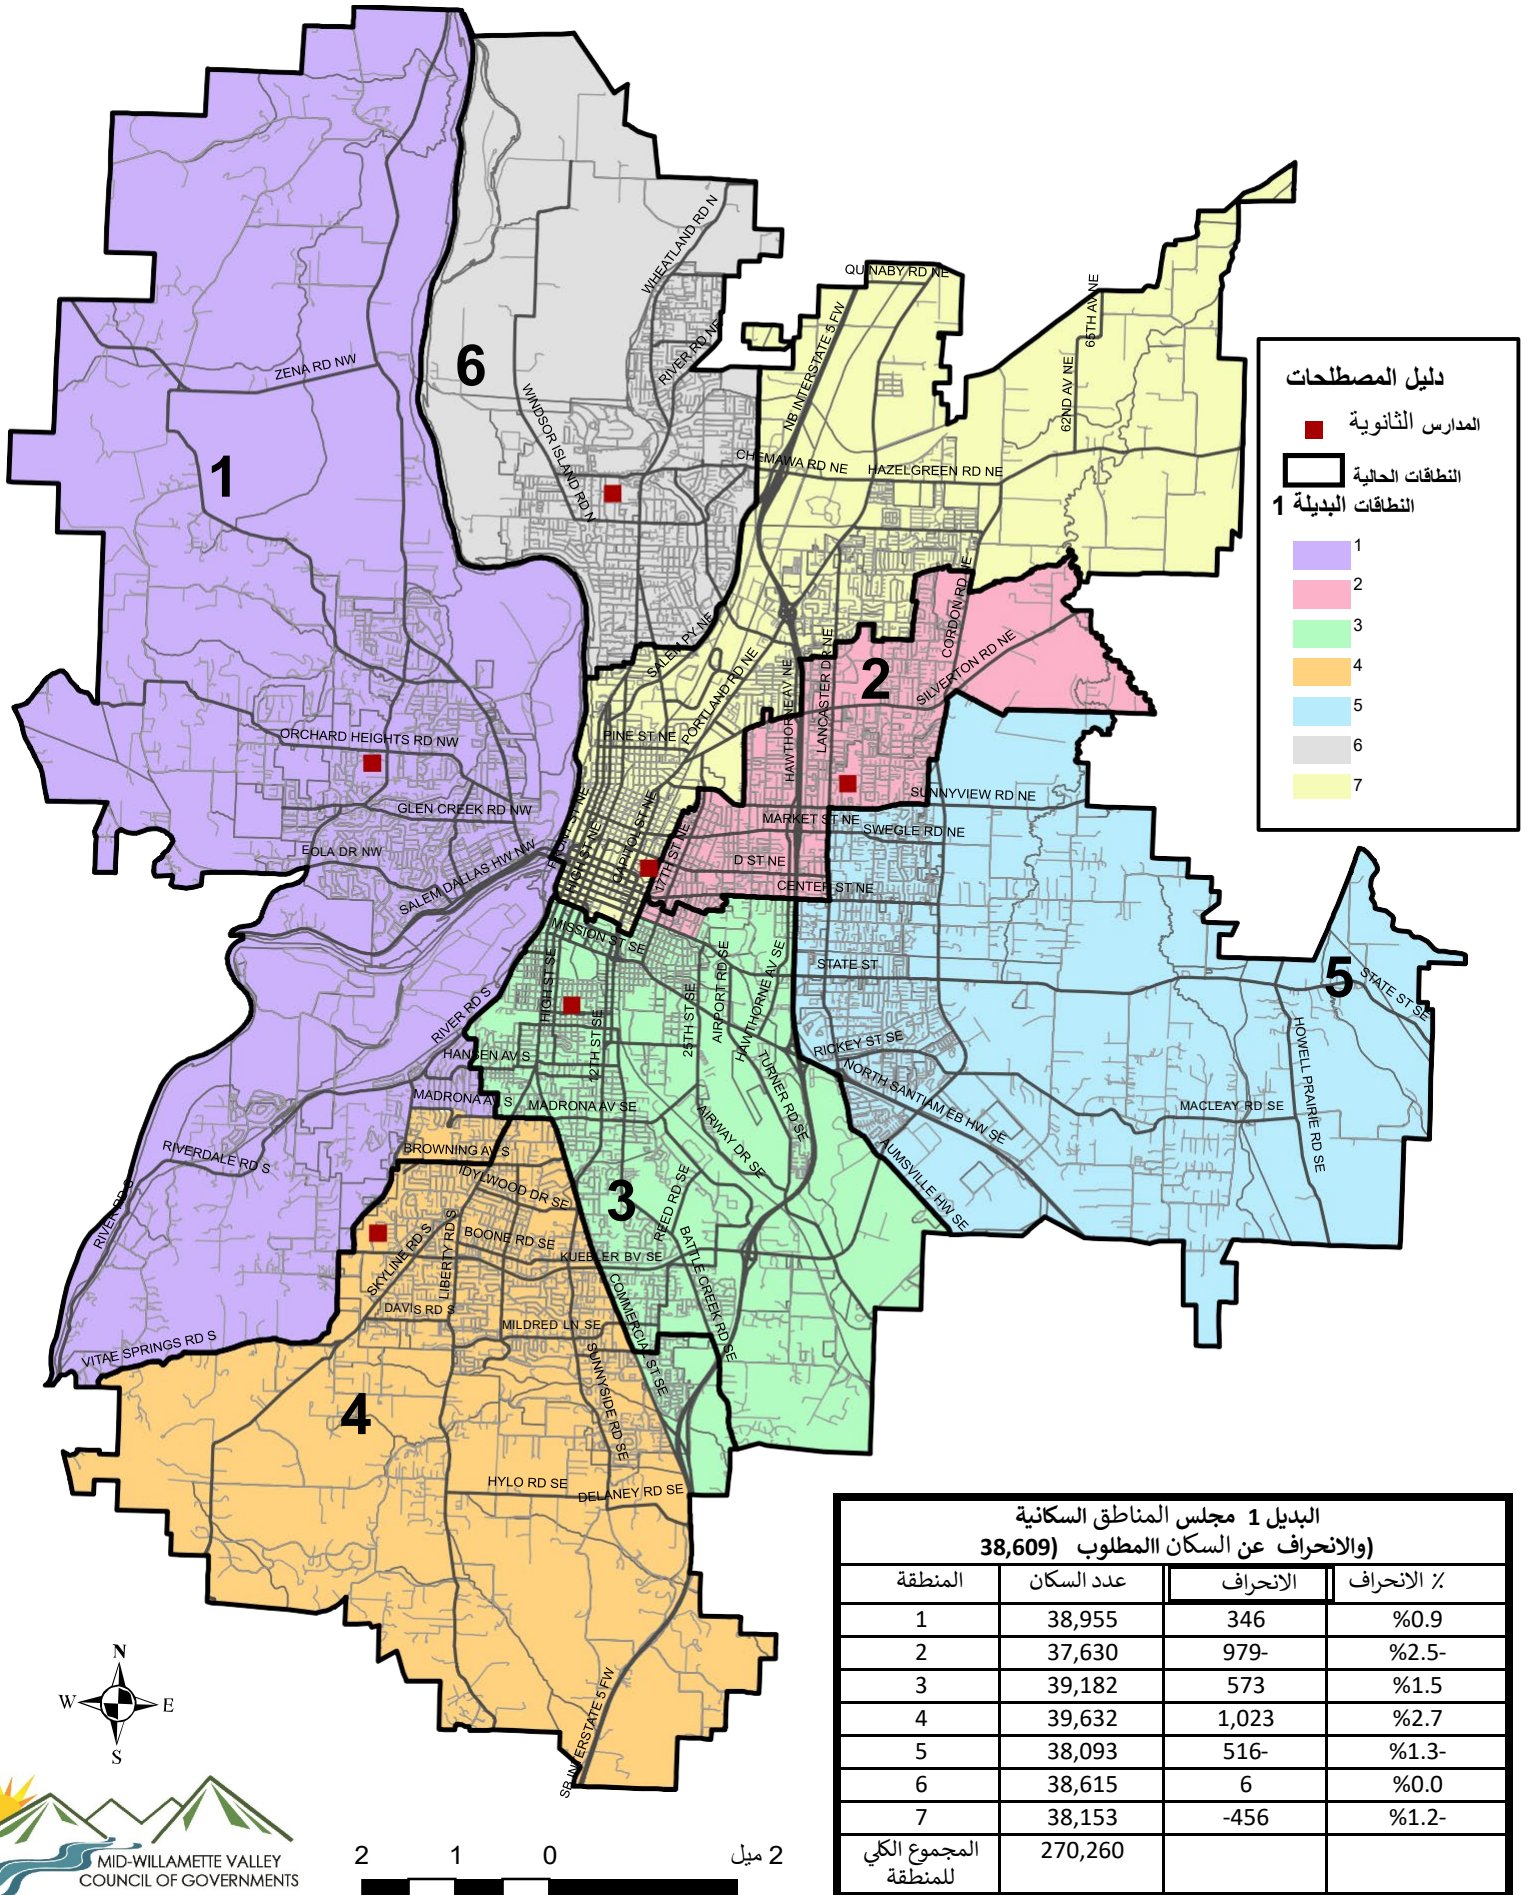

# حدود النطاقات البديلة لمناطق مدارس سيلم-كايزر 1

2 1 0 2 ميل