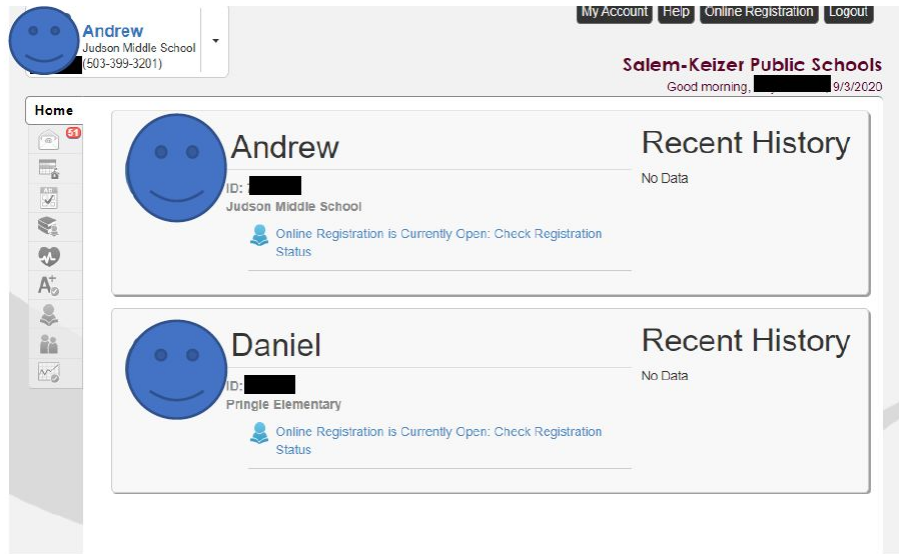

¡Hurra! Ahora tiene su cuenta de ParentVUE configurada. Todos sus estudiantes de Salem Keizer están en un solo lugar.

Puede usar la barra de navegación que se encuentra a la izquierda para acceder a la información de su estudiante.