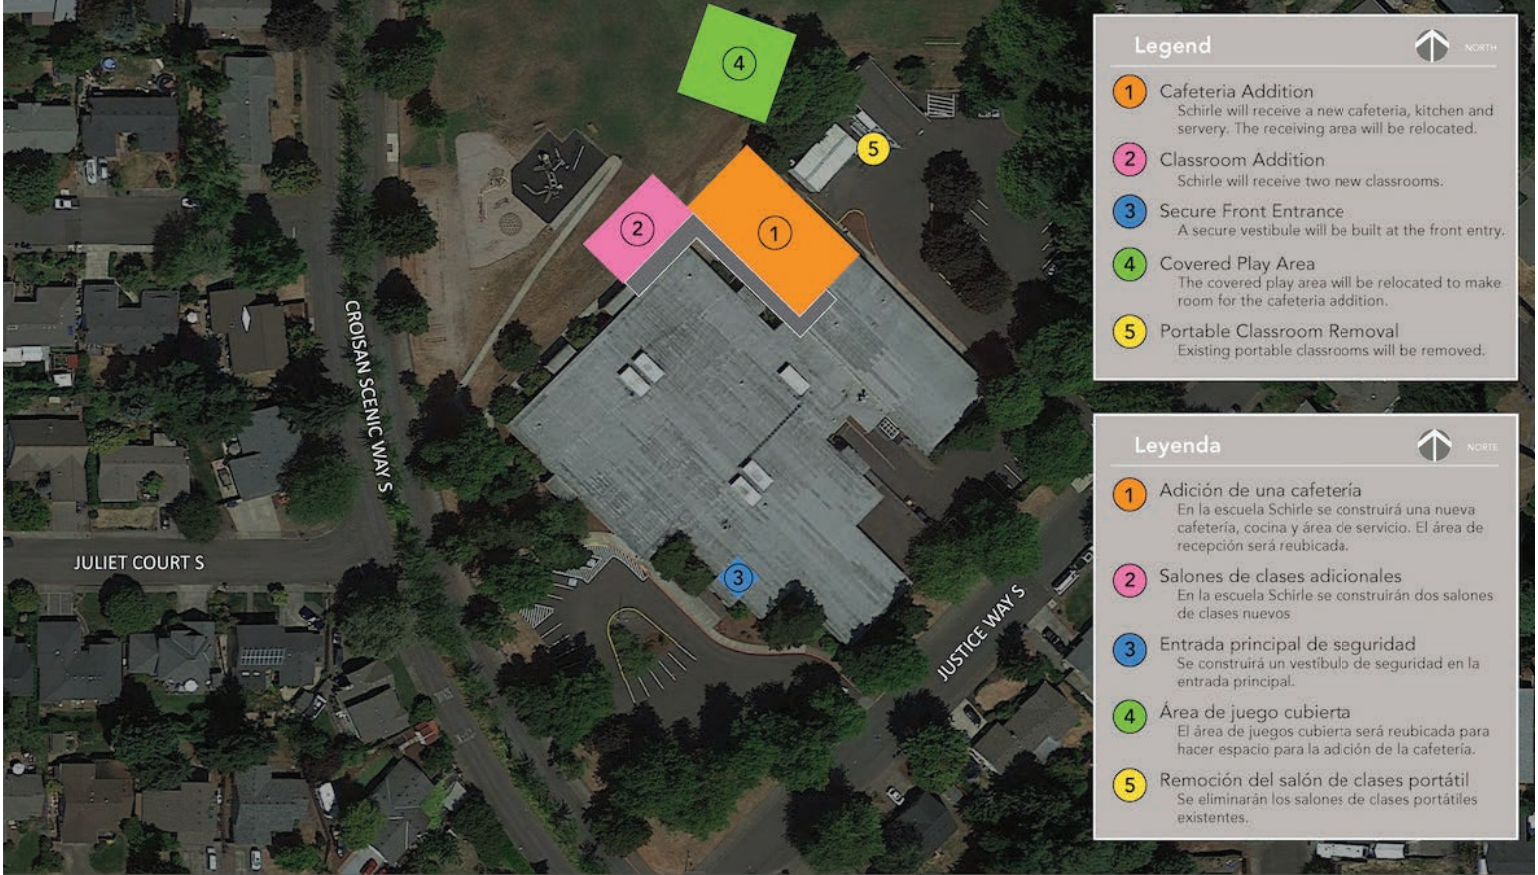

Escuela Primaria Schirle

Legend 

- 1** Cafeteria Addition
Schirle will receive a new cafeteria, kitchen and servery. The receiving area will be relocated.
- 2** Classroom Addition
Schirle will receive two new classrooms.
- 3** Secure Front Entrance
A secure vestibule will be built at the front entry.
- 4** Covered Play Area
The covered play area will be relocated to make room for the cafeteria addition.
- 5** Portable Classroom Removal
Existing portable classrooms will be removed.

Legenda 

- 1** Adición de una cafetería
En la escuela Schirle se construirá una nueva cafetería, cocina y área de servicio. El área de recepción será reubicada.
- 2** Salones de clases adicionales
En la escuela Schirle se construirán dos salones de clases nuevos.
- 3** Entrada principal de seguridad
Se construirá un vestíbulo de seguridad en la entrada principal.
- 4** Área de juego cubierta
El área de juegos cubierta será reubicada para hacer espacio para la adición de la cafetería.
- 5** Remoción del salón de clases portátil
Se eliminarán los salones de clases portátiles existentes.

Programa del bono de construcción del 2018

salemkeizer.org/schirle-bond

La Escuela Primaria Schirle será ampliada para reducir las condiciones de hacinamiento y prepararse para la matrícula estudiantil futura. Aunado a esto, Schirle mejorará los sistemas de seguridad y la protección.

Arquitecto: Anderson Shirley

Contratista: InLine Const.

Presupuesto total del Proyecto*: \$9.2 millón

Inicio de la construcción: Julio 2021

Finalización de la parte sustancial del proyecto: Agosto 2022

Espacios adicionales o ampliaciones