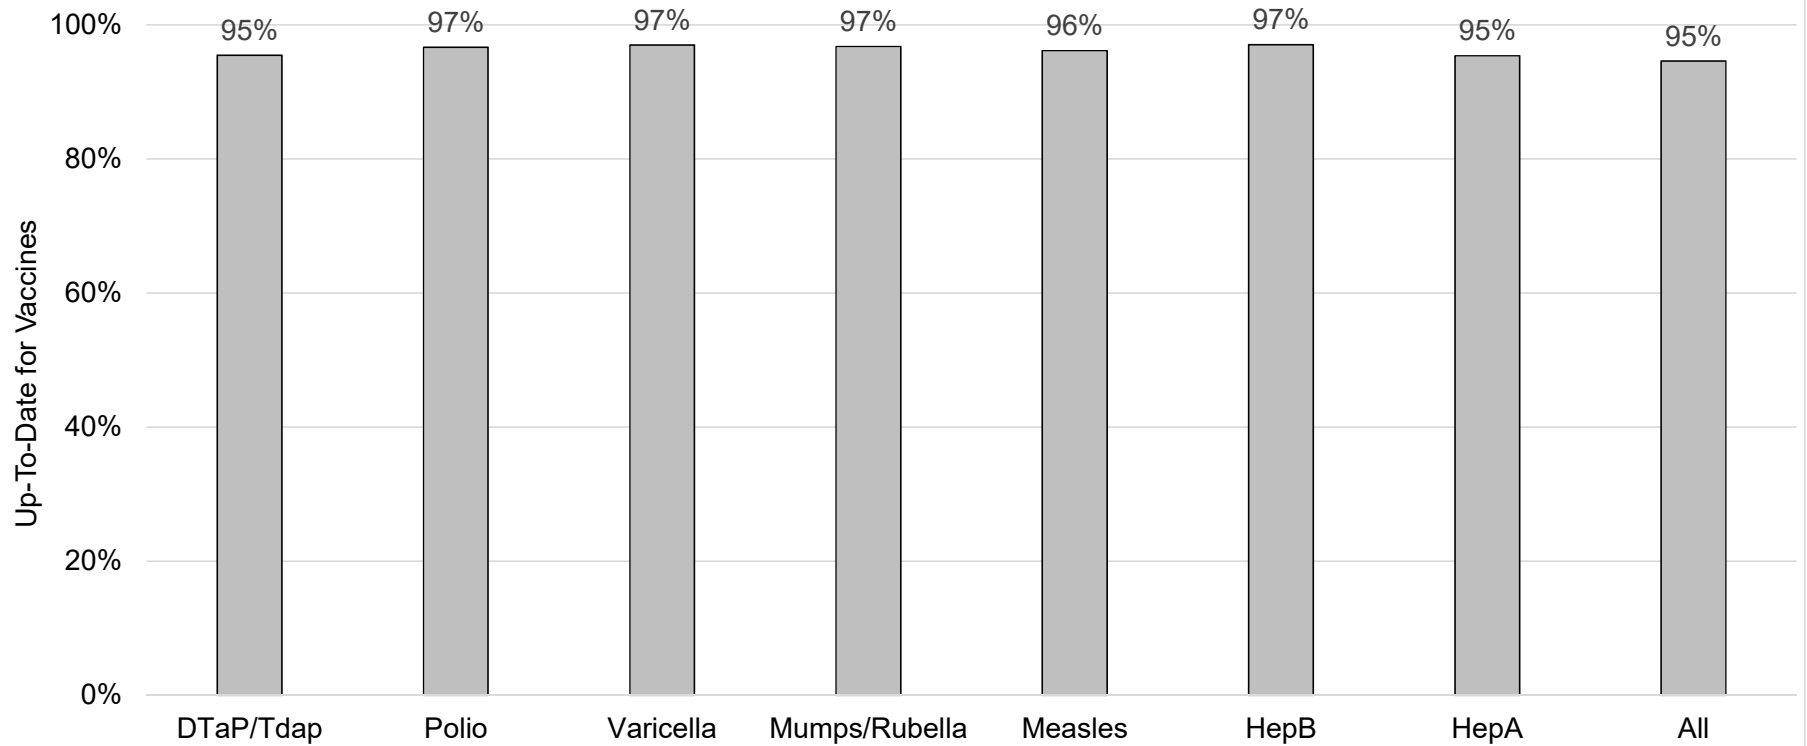

How many school-age kids* are up-to-date on vaccines in your county?

*Kindergarten through 12th grade

Assessment date: 03/05/2018

Data source: Immunization Primary Review Summary Reports

■ Polk County

¿Cuántos niños en edad escolar* están al día con las vacunas en su condado?

* Jardín de infancia hasta el grado 12

Fecha de evaluación: 05/03/2018

Fuente de datos: Informes de Resumen de Inmunización Primaria

■ Polk County