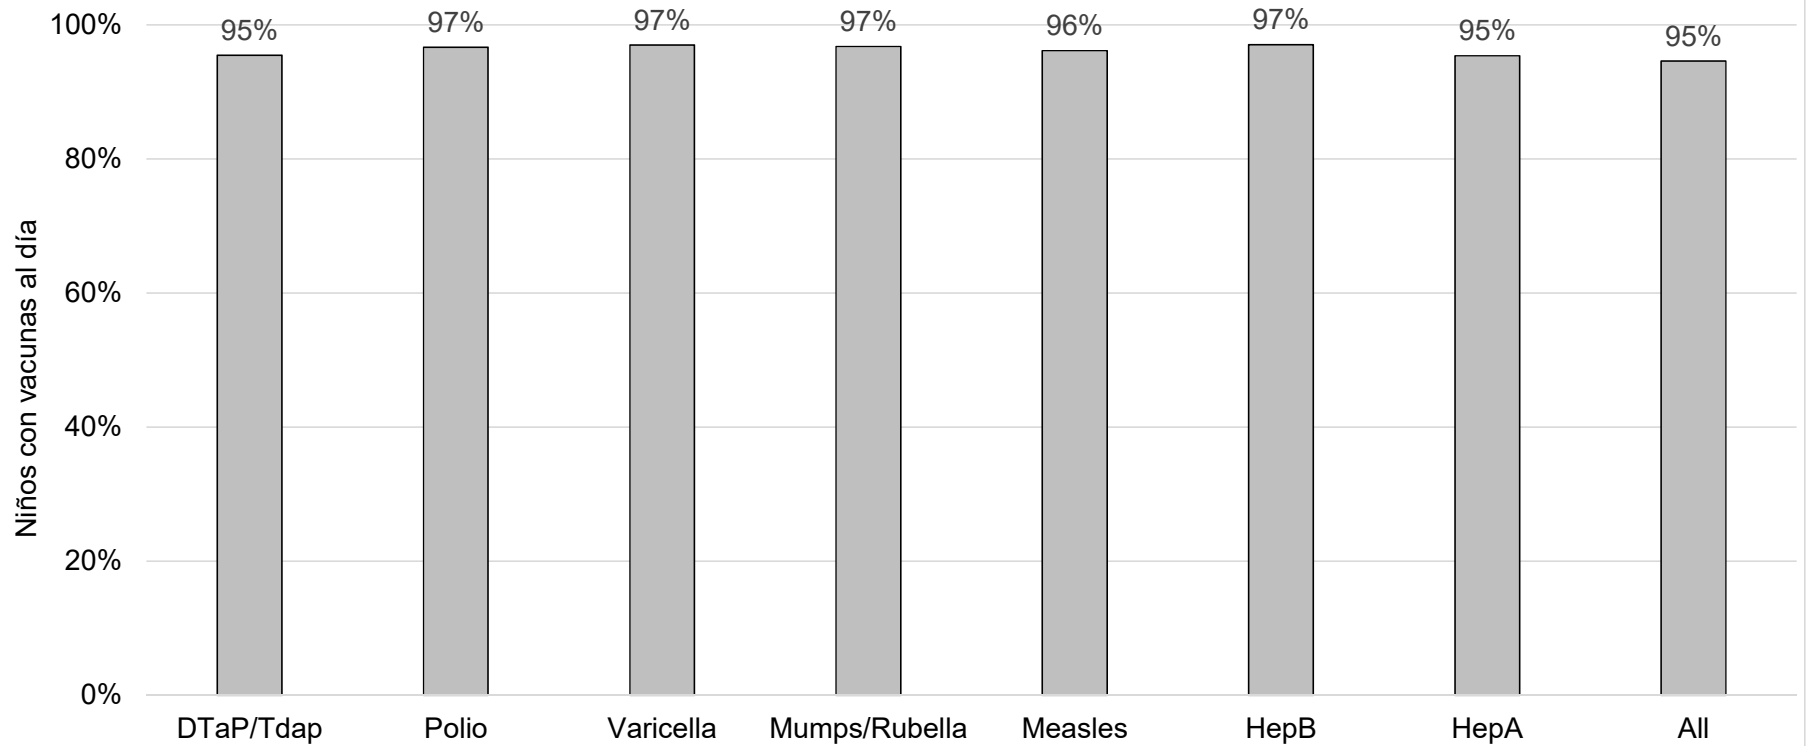

How many school-age kids* are up-to-date on vaccines in your county?

*Kindergarten through 12th grade

Assessment date: 03/05/2018

Data source: Immunization Primary Review Summary Reports

■ Polk County

¿Cuántos niños en edad escolar* están al día con las vacunas en su condado?

* Jardín de infancia hasta el grado 12

Fecha de evaluación: 05/03/2018

Fuente de datos: Informes de Resumen de Inmunización Primaria

■ Polk County